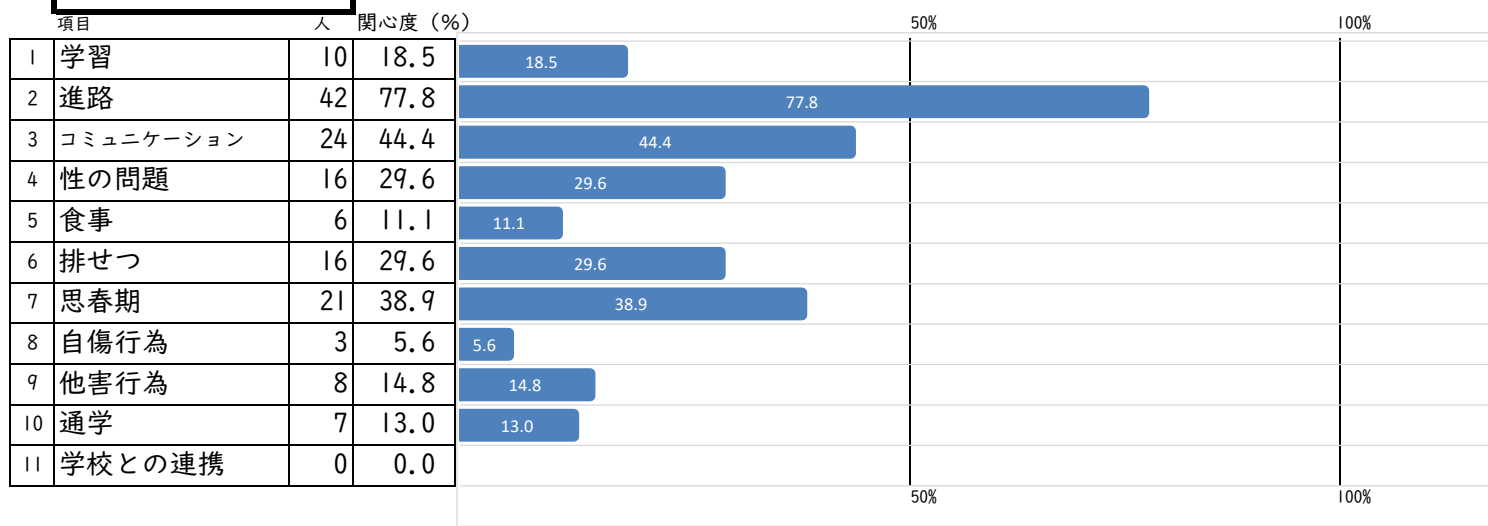

令和2年度学校評価保護者アンケート ■悩んでいること■

小学部

回答数 74人

中学部

回答数 54人

高等部

回答数 138人