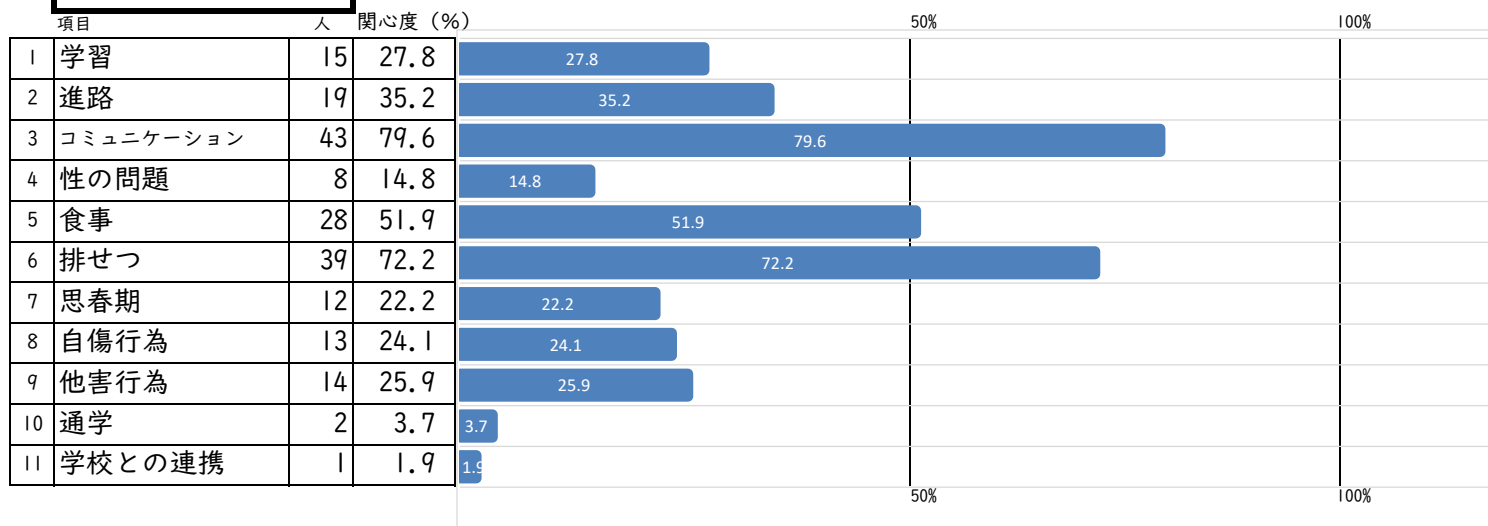

令和2年度学校評価保護者アンケート ■悩んでいること■

小学部

回答数 74人

中学部

回答数 54人

高等部

回答数 138人