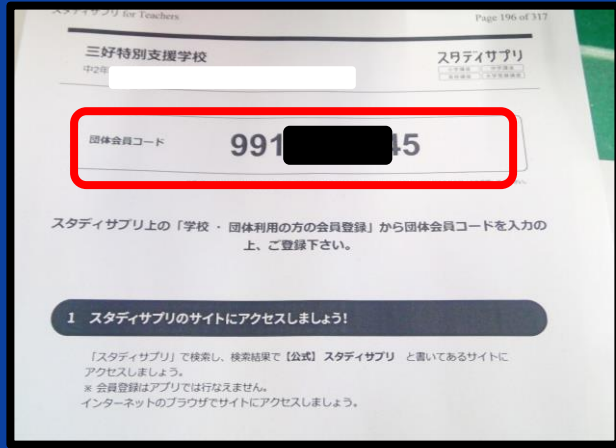

②

スタディサプリ

学習者ログイン

ユーザー名またはメールアドレス

ユーザー名、メールアドレスを入力

パスワード

パスワードを入力

[ログインできない場合](#)

☐

ログインしたままにする

* 共有のパソコンやタブレットではチェックを外してください。

[利用規約](#) 及び [プライバシーポリシー](#)

上記に同意してログインする

[アカウントを持っていない場合はこちら](#)

[サポートWeb](#) [スタディサプライトップ](#)

小学講座・中学講座及び旧受験サプリの会員の皆様

「ユーザー名」を入力します。
「ユーザー名」は配布された資料に記された「団体会員コード」と同じです。